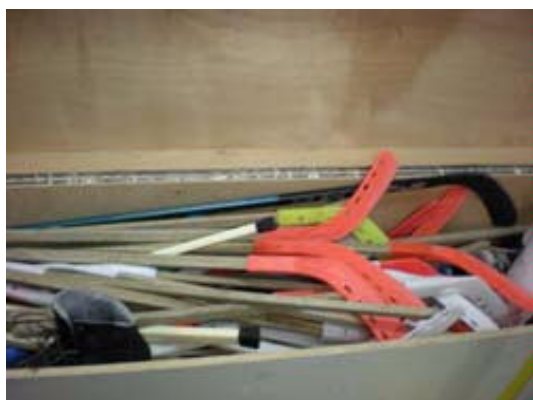

Matériel mis à disposition aux écoles de Châlons-en-Champagne par la Ville

Patins

Casques

Plots

Anneaux

Cross de hockey

Cerceaux et plots assiettes

Genouillères